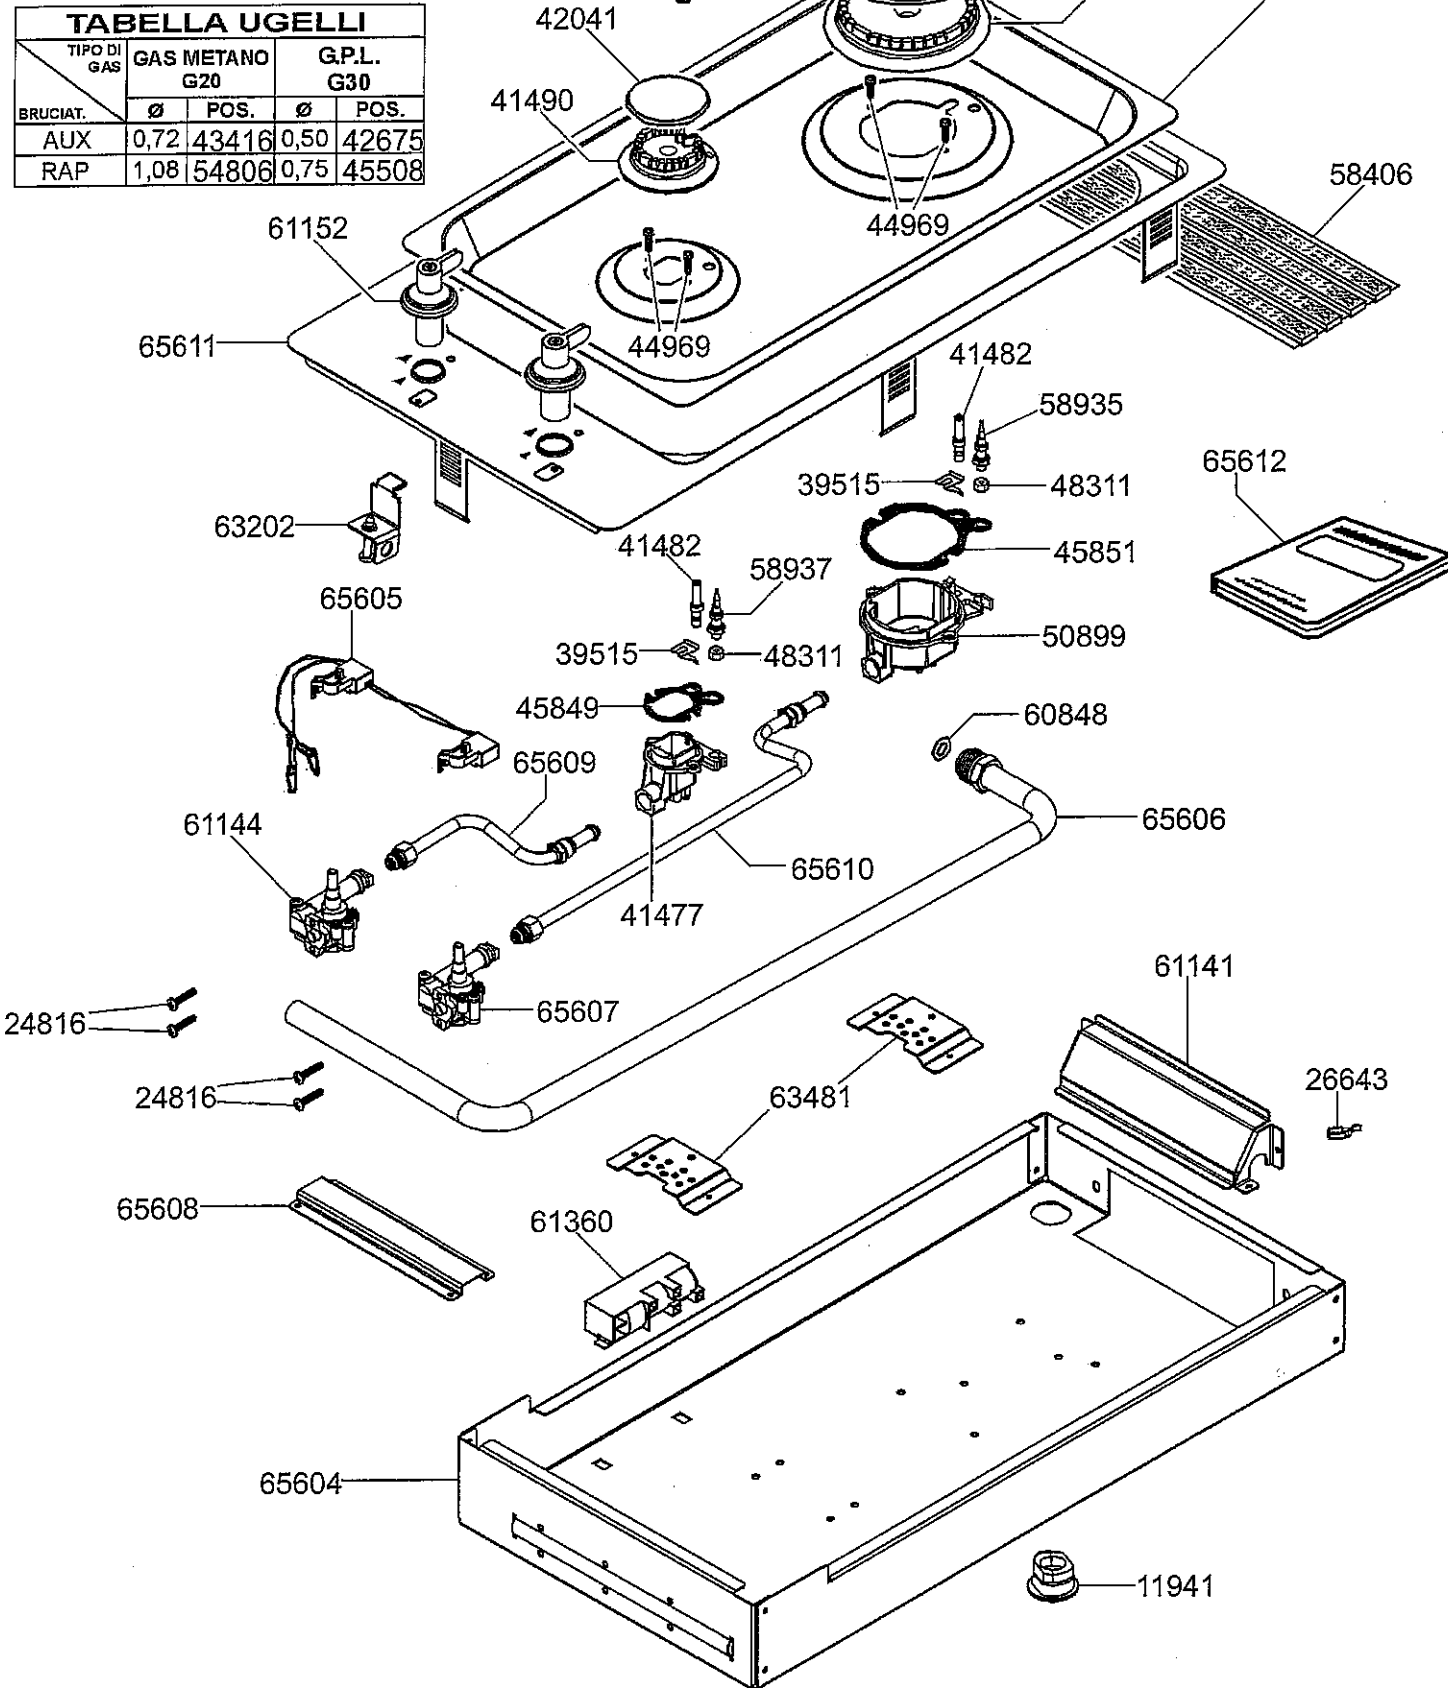

TABELLA UGELLI

TIPO DI GAS	GAS METANO G20		G.P.L. G30	
	Ø	POS.	Ø	POS.
BRUCIAT. AUX	0,72	43416	0,50	42675
RAP	1,08	54806	0,75	45508

- 24816
- 24816

65604

11941

39206

63485

58313

61038

42042

41492

63484

42041

41490

44969

58406

61144

45849

65609

60848

65606

41477

65610

61141

26643

63481

65608

61360

65604

11941